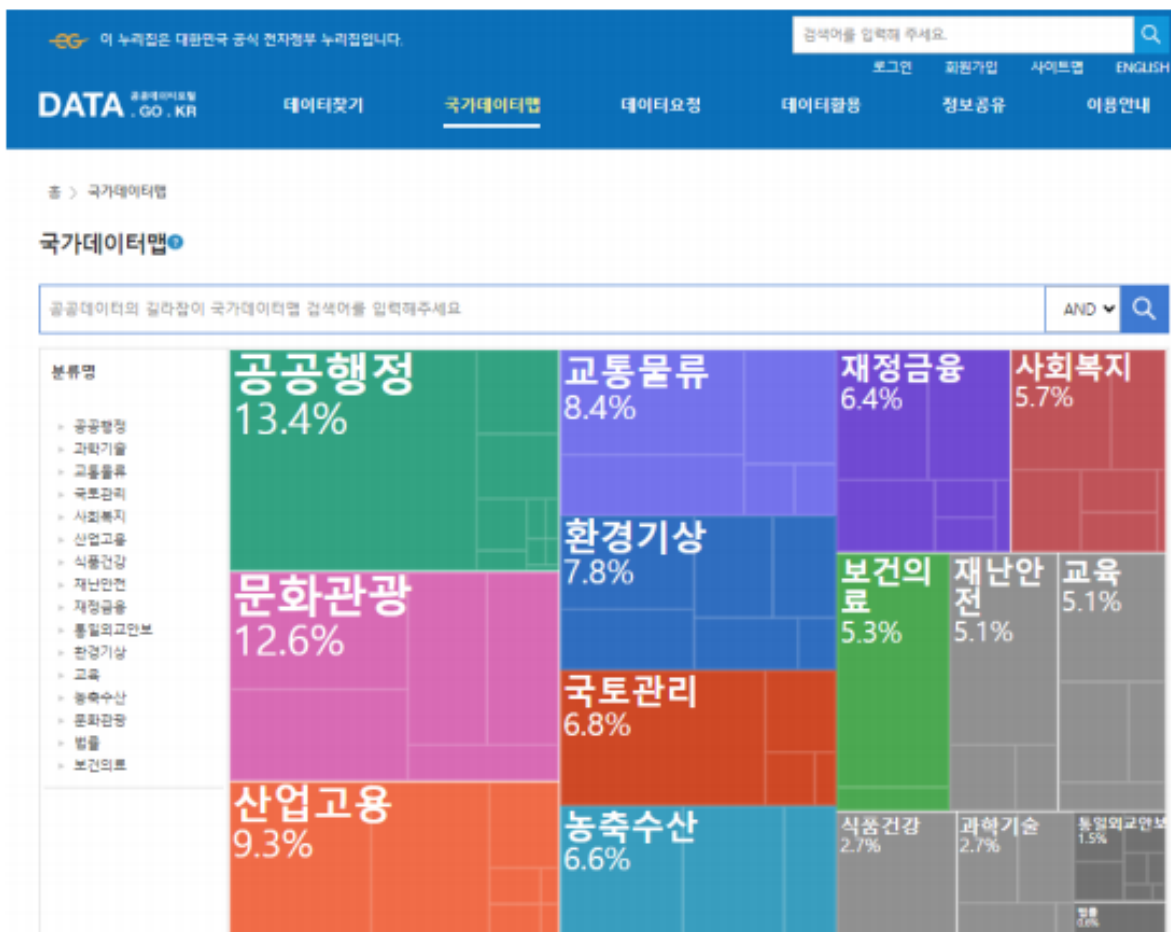

2. 학술연구자료

연구자료에 필요한 데이터 수집

공공데이터 포털에서 제공하는 '국가데이터 맵'은 모든 기관이 보유한 개방 가능한 데이터의 소재정보 및 연관관계를 쉽게 검색하여 찾아볼 수 있는 데이터 관계도입니다. 각 분야별로 데이터를 찾아볼 수 있고 공공기관에서 개방하여 신뢰할 수 있는 공공데이터이기 때문에 연구자가 필요한 자료를 직접 수집하는 시간과 노력을 절감할 수 있습니다.